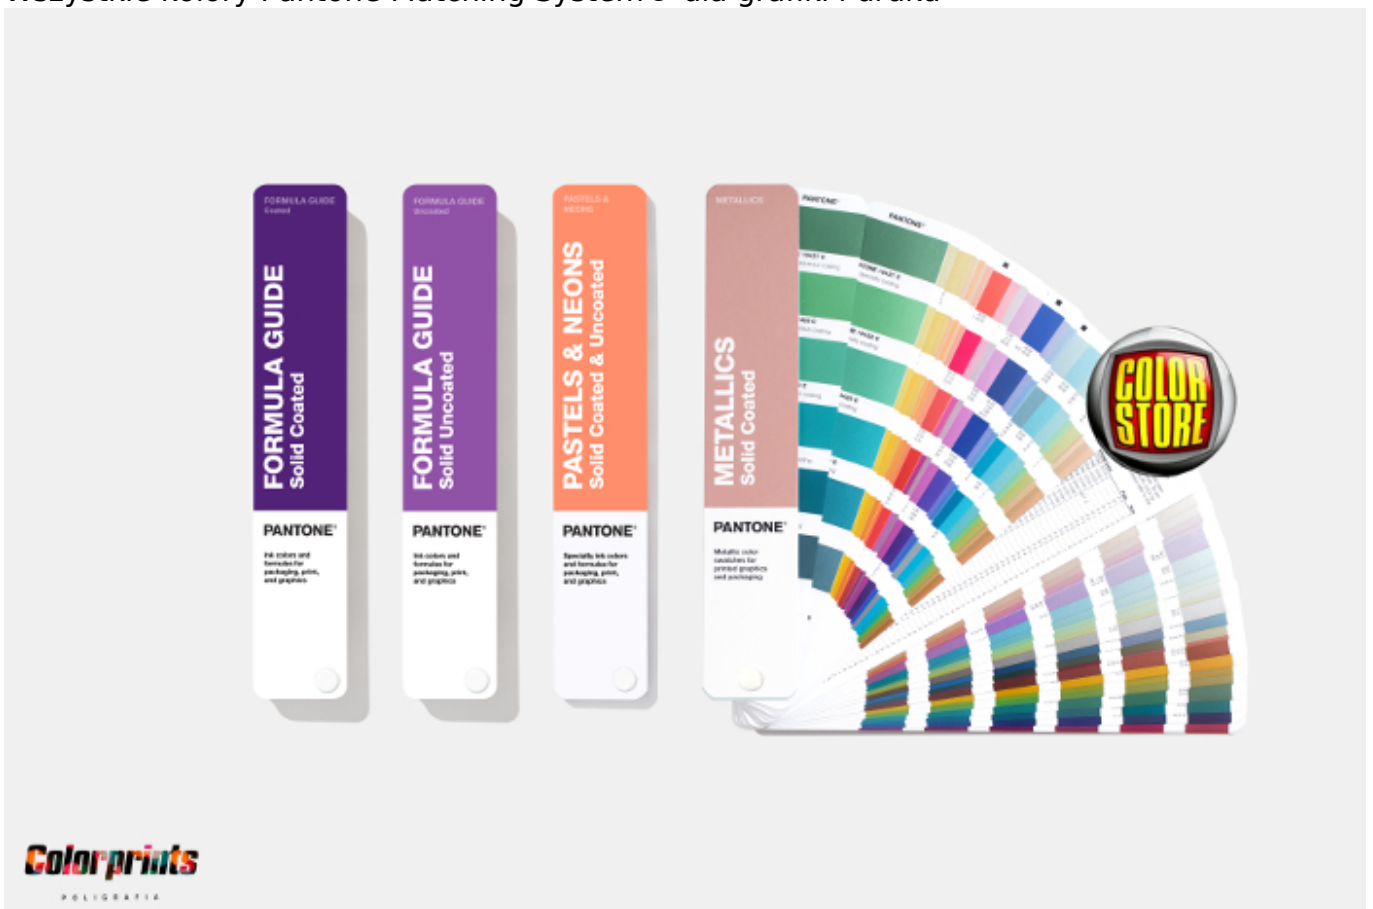

Link do produktu: <https://www.colorstore.pl/pantone-solid-guide-set-komplet-4-wzornikow-p-644.html>

PANTONE Solid Guide Set - komplet 4 wzorników

Cena brutto	2 299,01 zł
Cena netto	1 869,11 zł
Dostępność	Dostępny
Czas wysyłki	3 dni
Numer katalogowy	PANT459
Kod producenta	GP1605B
Producent	Pantone

Opis produktu

Wszystkie kolory Pantone Matching System® dla grafiki i druku

Opis:

294 nowe kolory! Dostęp do wszystkich 3026 kolorów z biblioteki Pantone Matching

System® w czterech próbnikach wachlarzowych. Ten praktyczny zestaw oferuje projektantom próbniiki Formula Guide (powlekane i niepowlekane), Pastels & Neons oraz Metallics, przydatne podczas budowania wizerunku firmy, projektowania opakowań, materiałów marketingowych i znaków graficznych.

- Największy zbiór kolorów dla grafiki od Pantone.
- Przydatne na każdym etapie procesu projektowania, od inspiracji, po weryfikację produkcji.
- Obejmuje kolory podstawowe i specjalne.
- Poręczny format umożliwia przeglądanie kolorów podczas drogi do szkoły, studia, na spotkania z klientami oraz wizyt w drukarni.

Kolory:

- 294 nowe, modne i sprawdzone na rynku kolory dla grafiki.
- Kompletna kolekcja 2161 kolorów Pantone Matching System®: 301 metalików, 354 metalików o wysokim połysku, 154 pastele i 56 neonów.
- Każdy kolor opisano unikalnym numerem Pantone lub nazwą.
- Kolory ułożone chromatycznie. Strony z nowymi kolorami oznaczone w górnej części.
- W tylnej części każdego próbniika znajduje się indeks umożliwiający wyszukiwanie kolorów według numerów.
- Tolerancja